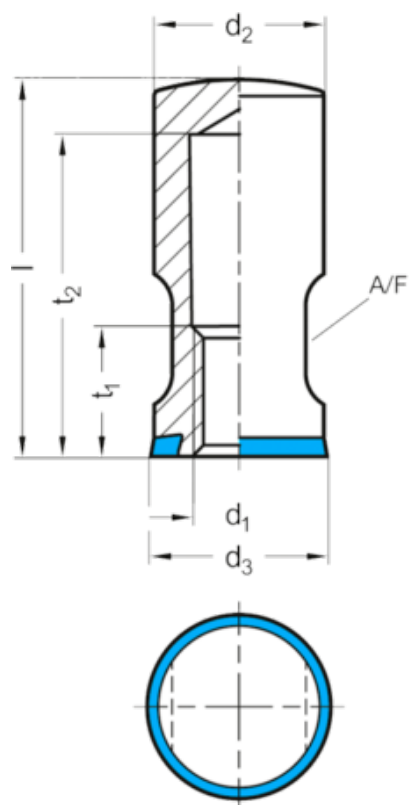

Varenummer: 20201M2068E
Beskrivelse: GN 20.1-M20-68-E
Topmøtrik
Note: i hygiejnisk design

Mål

Application example

A/F	= 27
d1	= M 20
d2	= 32
d3	= 32.8
l	= 68
t1	= 25.5
t2	= 60
Vægt i (g)	= 272