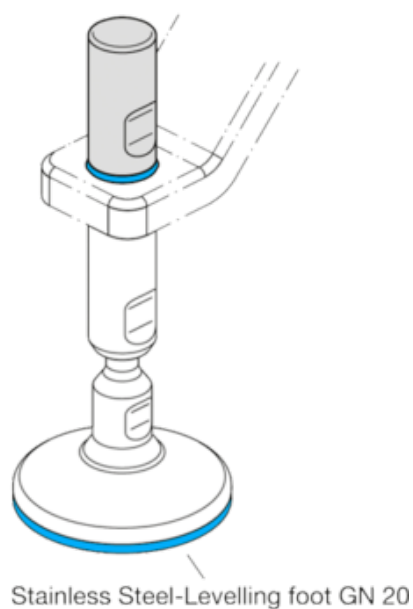

Varenummer: 20201M2068E
Beskrivelse: GN 20.1-M20-68-E
Topmøtrik
Note: i hygiejnisk design

Mål

Application example

A/F	= 27
d1	= M 20
d2	= 32
d3	= 32.8
l	= 68
t1	= 25.5
t2	= 60
Vægt i (g)	= 272